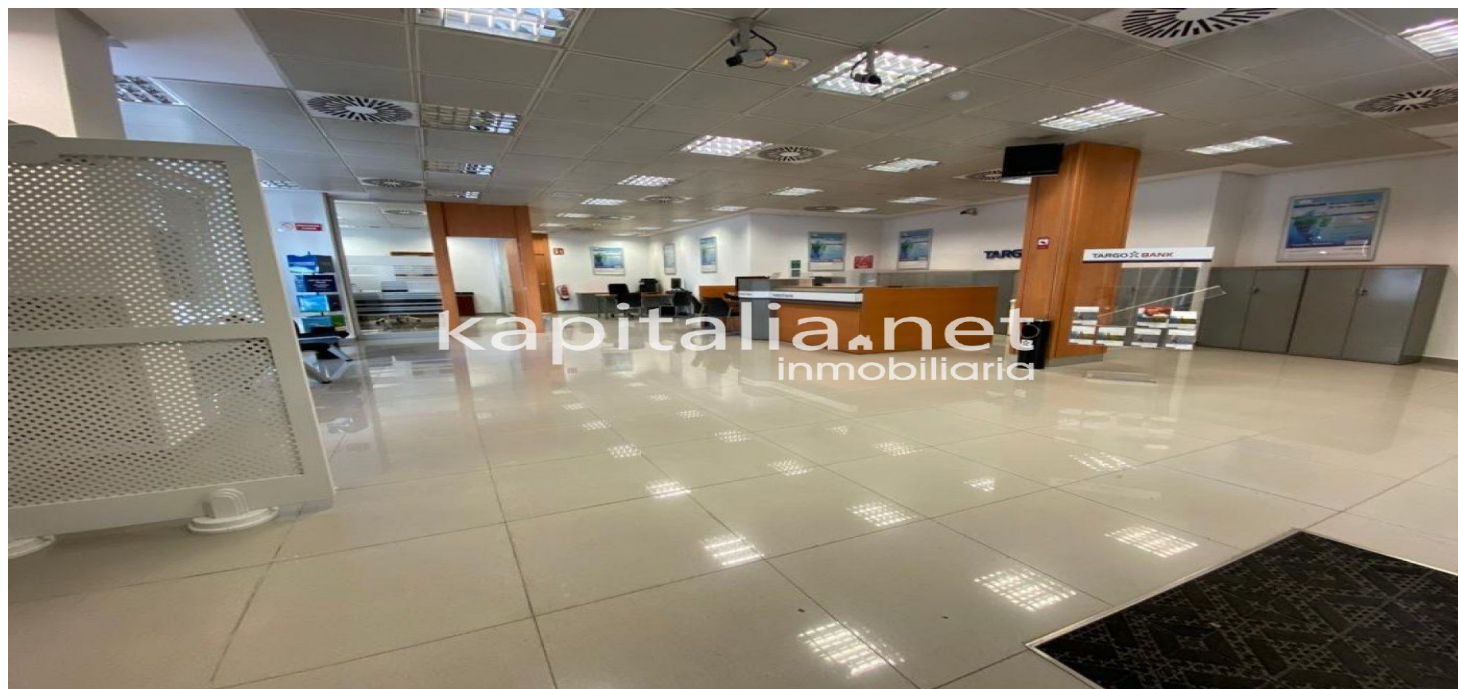

**05591 - LOCAL COMERCIAL CON SALIDA
DE HUMOS EN PLENO CENTRO DE
ONTINYENT**

0 €

Amueblado	
Calefacción	✓
Certificado energético	Tramites
Aire acondicionado	
Terraza	
Patio	
Balcón	
Trastero	
Piscina	
Ascensor	
Piscina comunitaria	
Operación	Alquiler
Número de plantas	

Tipo de inmueble	Local comercial
Área	298
Parcela	
Baños	1
Parking	
Garaje	
Estado de conservación	Buen estado
Habitaciones	

Descripción

LOCAL COMERCIAL CON SALIDA DE HUMOS EN PLENO CENTRO DE ONTINYENT.

Excelente oportunidad de local comercial en Ontinyent. Local ideal para oficinas o hostelería. Todos los suministros de alta.

Visítalo sin compromiso.